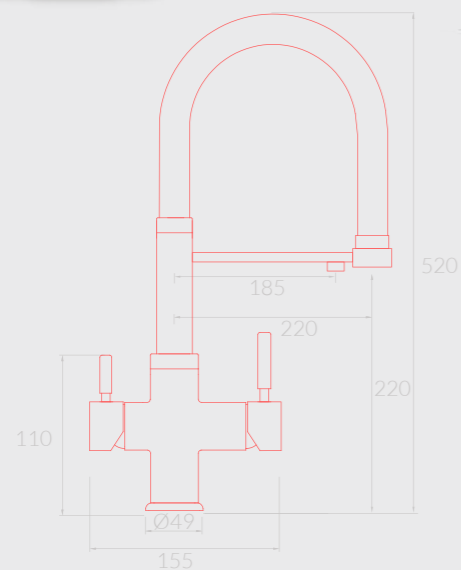

# Grifo Curly

hidrosalu

**Curly** es un grifo que tiene como característica principal su flexibilidad otorgada por su cuello rizado que lo hace elegante a la vez que funcional.

En el extremo puedes controlar y dirigir agua corriente. Para el agua purificada una vía alternativa situada en ángulo recto y que cumple otra función de soporte de la manguera elástica.

● Salidas: 3 vías

● Accesorios en contacto con el agua: cobre rojo.

● Mangueras flexibles: goma negra y acero inoxidable\*

● Peso: 3,1 kg

● Aireador: Neoperl

\*Ambos grifos son similares, solo cambia la manguera

# Grifo Románico

● **Salidas:** 4 vías

● **Accesorios en contacto con el agua:** cobre rojo.

● **Peso:** 3,8 kg

● **Aireador:** Neoperl

# Grifo Swane

- **Salidas:** 4 vías
- **Accesorios en contacto con el agua:** cobre rojo.
- **Peso:** 3,8 kg
- **Aireador:** Neoperl