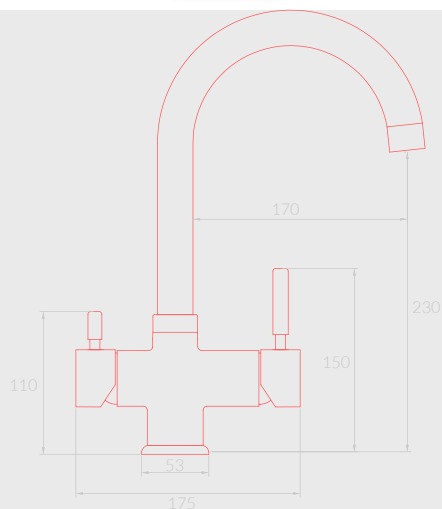

# Grifo Curly

hidrosalu

**Curly** es un grifo que tiene como característica principal su flexibilidad otorgada por su cuello rizado que lo hace elegante a la vez que funcional.

En el extremo puedes controlar y dirigir agua corriente. Para el agua purificada una vía alternativa situada en ángulo recto y que cumple otra función de soporte de la manguera elástica.

● Salidas: 3 vías

● Accesorios en contacto con el agua: cobre rojo.

● Mangueras flexibles: goma negra y acero inoxidable\*

● Peso: 3,1 kg

● Aireador: Neoperl

\*Ambos grifos son similares, solo cambia la manguera

# Grifo Románico

● **Salidas:** 4 vías

● **Accesorios en contacto con el agua:** cobre rojo.

● **Peso:** 3,8 kg

● **Aireador:** Neoperl

# Grifo Swane

- **Salidas:** 4 vías
- **Accesorios en contacto con el agua:** cobre rojo.
- **Peso:** 3,8 kg
- **Aireador:** Neoperl