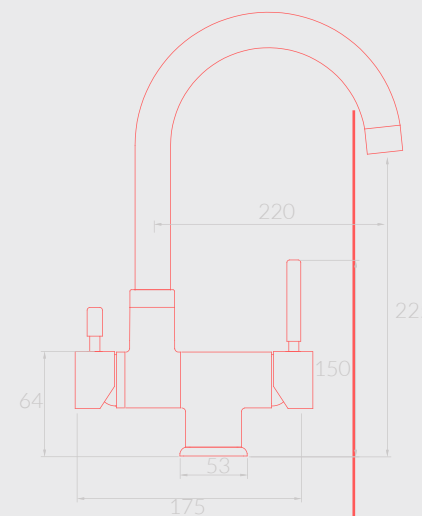

# Grifo Swane

- **Salidas:** 4 vías
- **Accesorios en contacto con el agua:** cobre rojo.
- **Peso:** 3,8 kg
- **Aireador:** Neoperl

● **Accesorios en contacto con el agua:** cobre rojo.

● **Peso:** 3,1 kg

● **Aireador:** Neoperl

**\*Ambos grifos son similares, solo cambia la función**

**NEOPERL**  
flow, stop and go®

3y4  
Vías

# Grifos Corner

hidrosalud  
CUIDAMOS EL AGUA

● **Salidas:** 3y4 vías

● **Accesorios en contacto con el agua:** cobre rojo.

● **Peso:** 3.1 kg

● **Aireador:** Neoperl

*\*Ambos grifos son idénticos, solo cambia la función*

## Reverence Simple

Es un grifo abatible, de modo que se puede ubicar frente a una ventana baja.