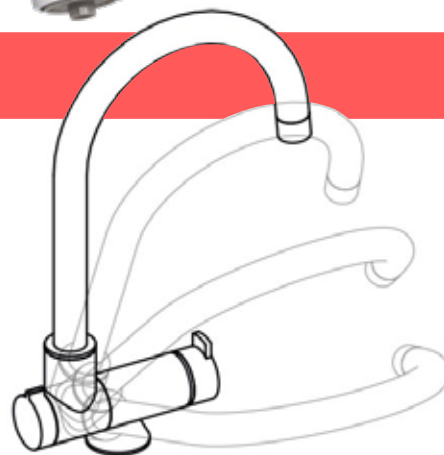

3
Vías

Reverence **3V**

Reverence **4V**

4
Vías