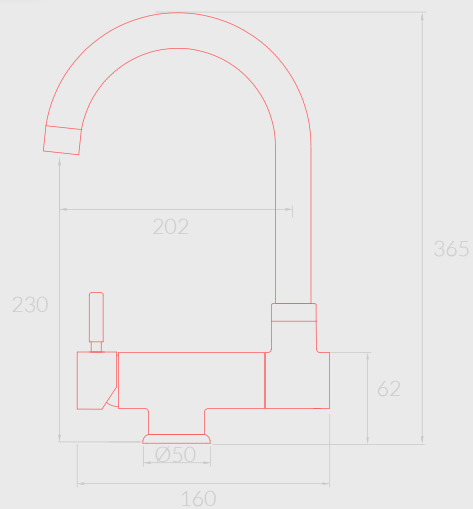

● **Salidas:** 3y4 vías

● **Accesorios en contacto con el agua:** cobre rojo.

● **Peso:** 3,1 kg

● **Aireador:** Neoperl

*Ambos grifos son similares, solo cambia la función