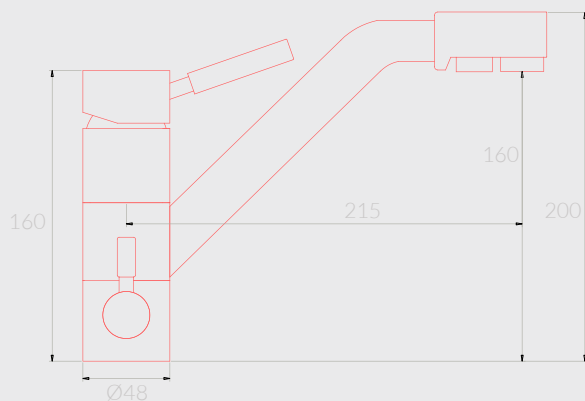

● Salidas: 3 vías

● Accesorios en contacto con el agua: cobre rojo.

● Mangueras flexibles: goma negra y acero inoxidable\*

● Peso: 3,1 kg

● Aireador: Neoperl

\*Ambos grifos son similares, solo cambia la manguera

# Grifo Románico

● **Salidas:** 4 vías

● **Accesorios en contacto con el agua:** cobre rojo.

● **Peso:** 3,8 kg

● **Aireador:** Neoperl

# Grifo Swane

- **Salidas:** 4 vías
- **Accesorios en contacto con el agua:** cobre rojo.
- **Peso:** 3,8 kg
- **Aireador:** Neoperl