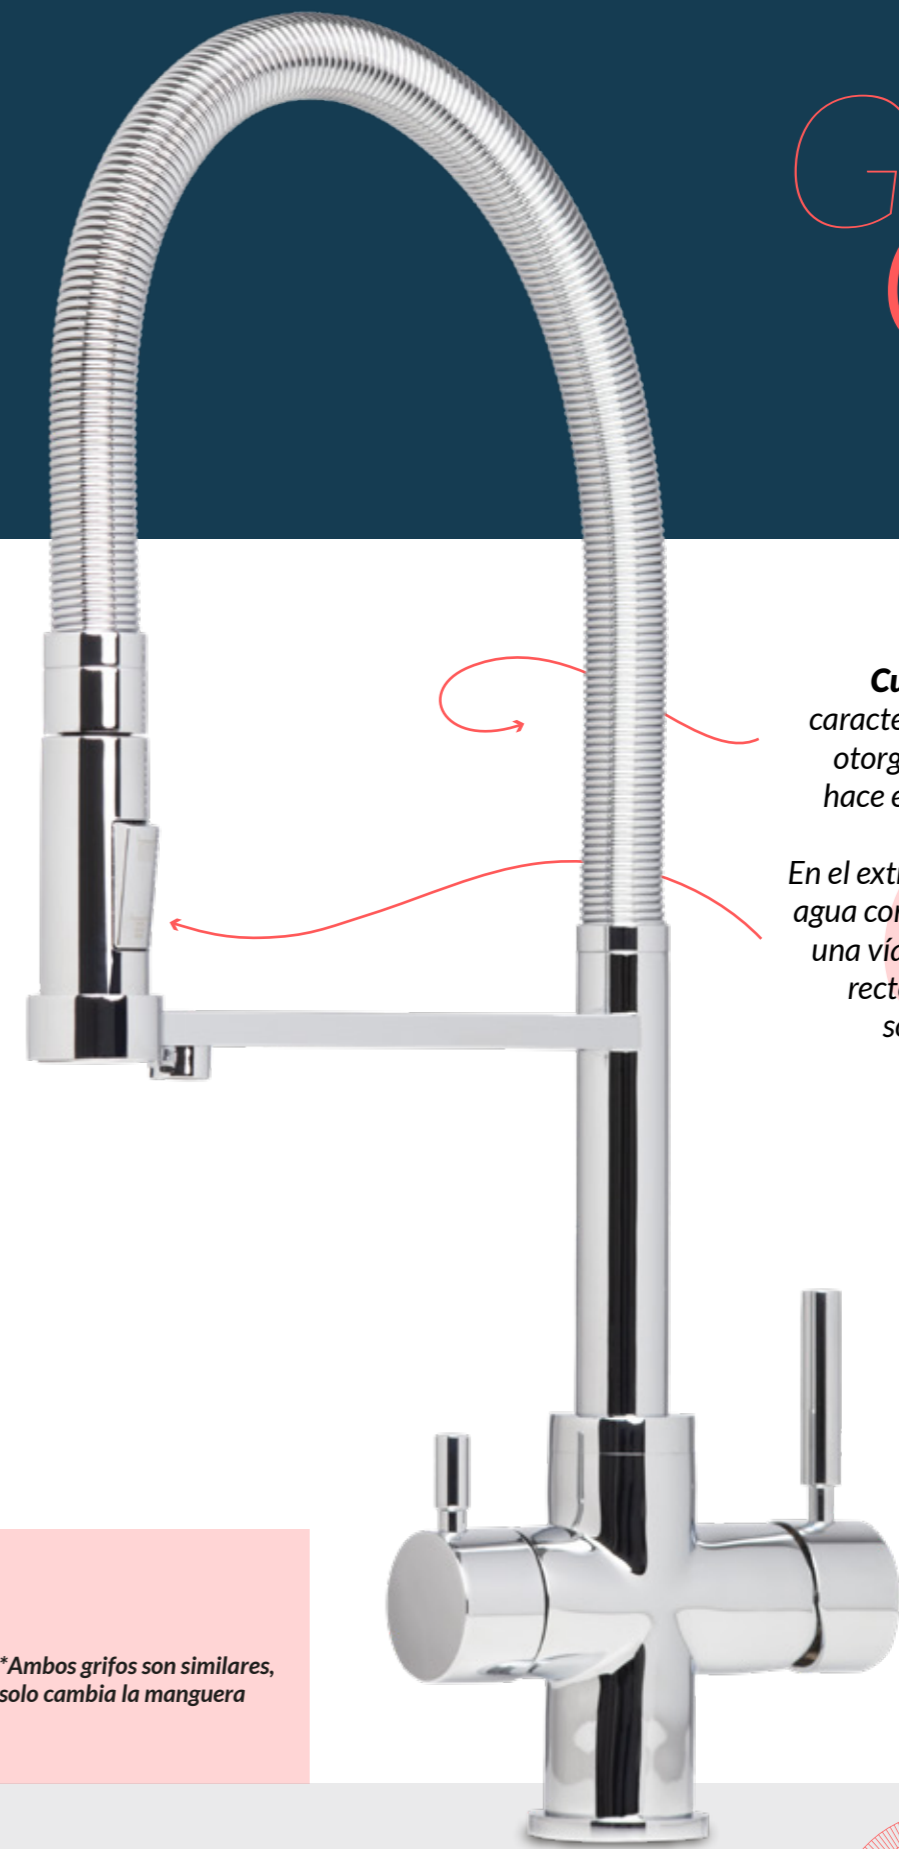

# Grifo Cheff

hidrosalu

El grifo **Cheff** tiene como característica principal su flexibilidad otorgada por su cuello de goma negra que le aporta una apariencia sofisticada.

En el extremo puedes controlar y dirigir agua corriente. Para el agua purificada una vía alternativa situada en ángulo recto y que cumple otra función de soporte de la manguera elástica.

# Grifo Curly

hidrosalu

**Curly** es un grifo que tiene como característica principal su flexibilidad otorgada por su cuello rizado que lo hace elegante a la vez que funcional.

En el extremo puedes controlar y dirigir agua corriente. Para el agua purificada una vía alternativa situada en ángulo recto y que cumple otra función de soporte de la manguera elástica.

● Salidas: 3 vías

● Accesorios en contacto con el agua: cobre rojo.

● Mangueras flexibles: goma negra y acero inoxidable\*

● Peso: 3,1 kg

● Aireador: Neoperl

\*Ambos grifos son similares, solo cambia la manguera