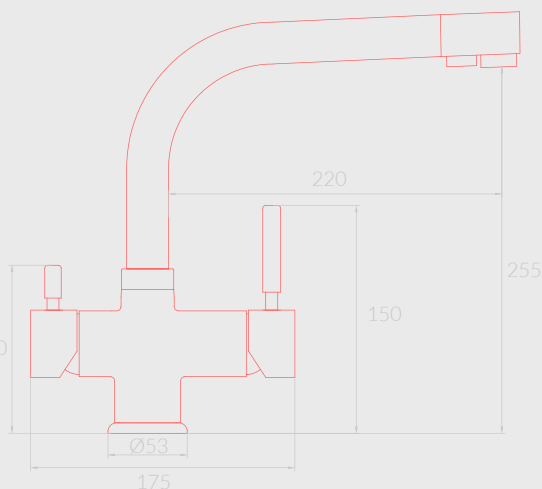

# Grifo Románico

● **Salidas:** 4 vías

● **Accesorios en contacto con el agua:** cobre rojo.

● **Peso:** 3,8 kg

● **Aireador:** Neoperl

# Grifo Swane

- **Salidas:** 4 vías
- **Accesorios en contacto con el agua:** cobre rojo.
- **Peso:** 3,8 kg
- **Aireador:** Neoperl

# Grifos Corner

hidrosalud  
CUIDAMOS EL AGUA

● **Salidas:** 3y4 vías

● **Accesorios en contacto con el agua:** cobre rojo.

● **Peso:** 3.1 kg

● **Aireador:** Neoperl

*\*Ambos grifos son idénticos, solo cambia la función*

## Reverence Simple

Es un grifo abatible, de modo que se puede ubicar frente a una ventana baja.