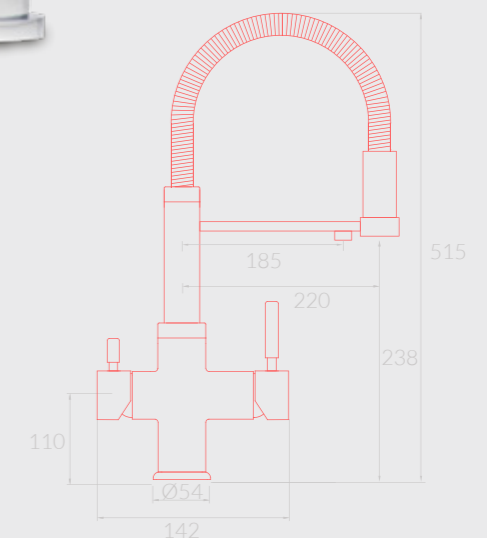

# Grifo Curly

hidrosalu

**Curly** es un grifo que tiene como característica principal su flexibilidad otorgada por su cuello rizado que lo hace elegante a la vez que funcional.

En el extremo puedes controlar y dirigir agua corriente. Para el agua purificada una vía alternativa situada en ángulo recto y que cumple otra función de soporte de la manguera elástica.

● Salidas: 3 vías

● Accesorios en contacto con el agua: cobre rojo.

● Mangueras flexibles: goma negra y acero inoxidable\*

● Peso: 3,1 kg

● Aireador: Neoperl

\*Ambos grifos son similares, solo cambia la manguera

# Grifo Románico

● **Salidas:** 4 vías

● **Accesorios en contacto con el agua:** cobre rojo.

● **Peso:** 3,8 kg

● **Aireador:** Neoperl

# Grifo Swane

- **Salidas:** 4 vías
- **Accesorios en contacto con el agua:** cobre rojo.
- **Peso:** 3,8 kg
- **Aireador:** Neoperl